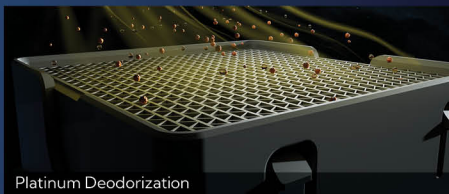

Pump-Assisted High-efficient Flush

ระบบกำจัดเชื้อโรคด้วยแสงยูวี ทำเชื้อได้สูงถึง 99% มั่นใจในความ
สะอาด และปลอดภัยทุกครั้งที่ใช้จาน

UV Sterilization

เทคโนโลยีแพลทินัมที่ช่วยกำจัดกลิ่นได้กว่า 99.99% โดยไม่ต้อง
เปลี่ยนไส้กรอง สะดวก และมี ประสิทธิภาพสูงสุด