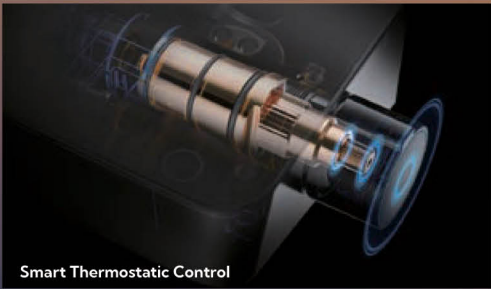

Misty Rain

One-button to switch

Jet Spray

คาร์ทริดจ์ ช่วยรักษาอุณหภูมิของน้ำให้คงที่ตลอดเวลา และป้องกันการเปลี่ยนแปลงของอุณหภูมิที่รวดเร็ว เช่น น้ำร้อนหรือเย็นเกินไป ช่วยให้การใช้งานปลอดภัย

Smart Thermostatic Control