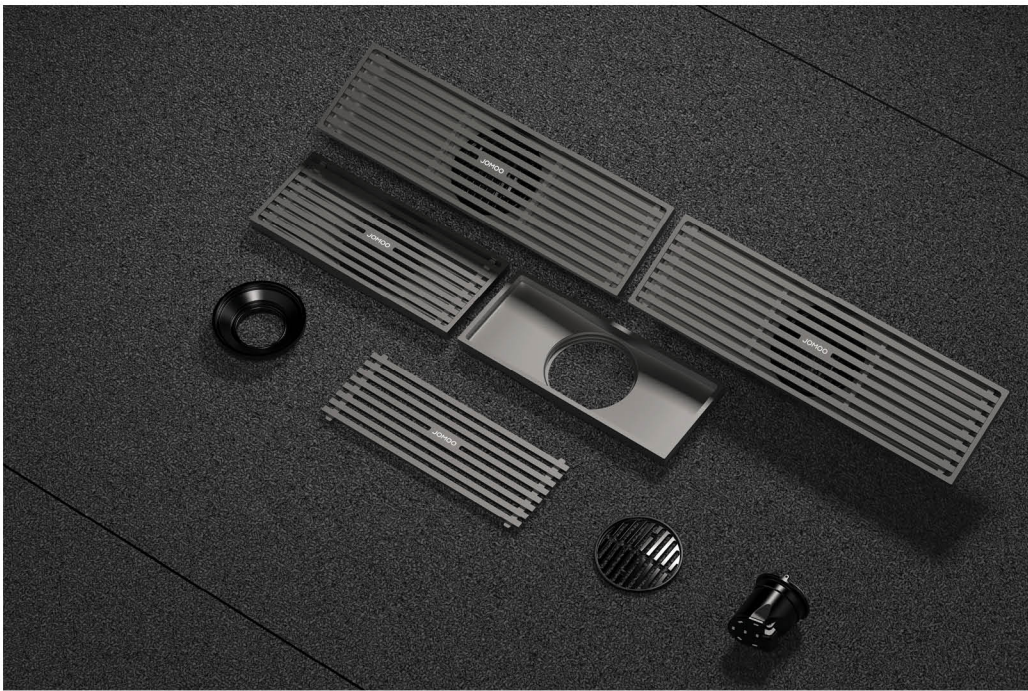

9301801 ขอบแขวนผ้าเดี่ยว
สีโครม
Tissue Paper Holder ราคาปกติ **250 .-**
60 x 30 x 37 mm ราคาพิเศษ **220 .-**

933301 ขอบแขวนผ้าคู่
สีโครม
Double Robe Hook ราคาปกติ **590 .-**
86 x 75 x 55 mm ราคาพิเศษ **490 .-**