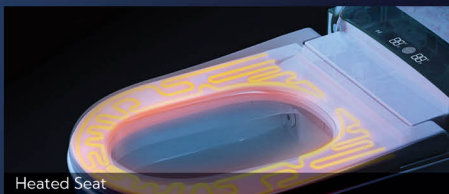

Heated Seat